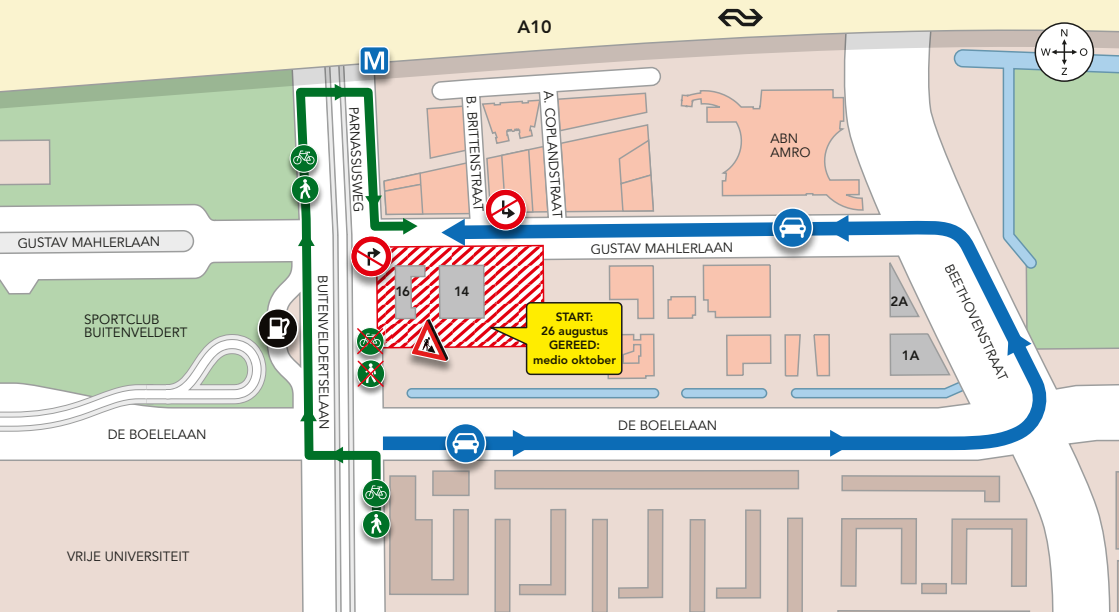

# Omleiding Gustav Mahlerlaan

WERKTERREIN

OMLEIDINGSROUTE GEMOTORISEERD VERKEER  
MET ALS BESTEMMING GUSTAV MAHLERLAAN

ROUTE FIETSERS / VOETGANGERS

KAVEL